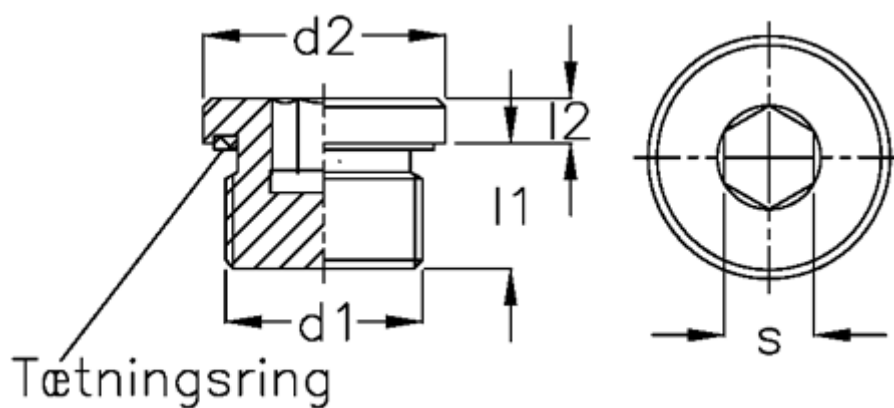

Varenummer: 20250515A
Beskrivelse: E+G
Gevindprop GN 749-M22x1,5-A

Mål

d1	= M22x1,5
d2	= 27
l1	= 14
l2	= 5.0
s	= 10
Spænd	= 60
Tryk	= 400